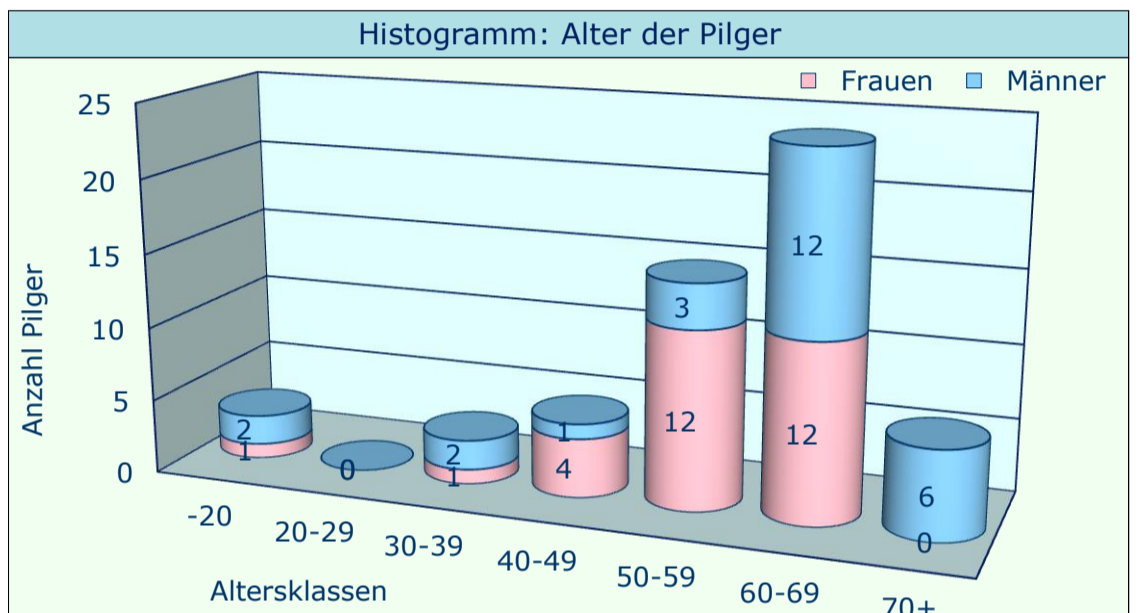

# Trierwallfahrt im Herbst 2013 - STATISTIK

Anzahl Pilger total	
insgesamt:	56 (100%)
Männer:	26 (46%)
Frauen:	30 (54%)

Anzahl Erstpilger	
insgesamt:	12 (21%)
Männer:	5
Frauen:	7

Anzahl Altpilger	
insgesamt:	44 (79%)
Männer:	21
Frauen:	23

Alter (bei Wallfahrtsbeginn)	
Durchschnitt (Median) ALLE:	60,0
" " Männer:	61,0
" " Frauen:	57,5
Älteste / Ältester:	82
Jüngste / Jüngster:	17
Ältester Mann:	82
Älteste Frau:	69
Jüngster Mann:	17
Jüngste Frau:	17