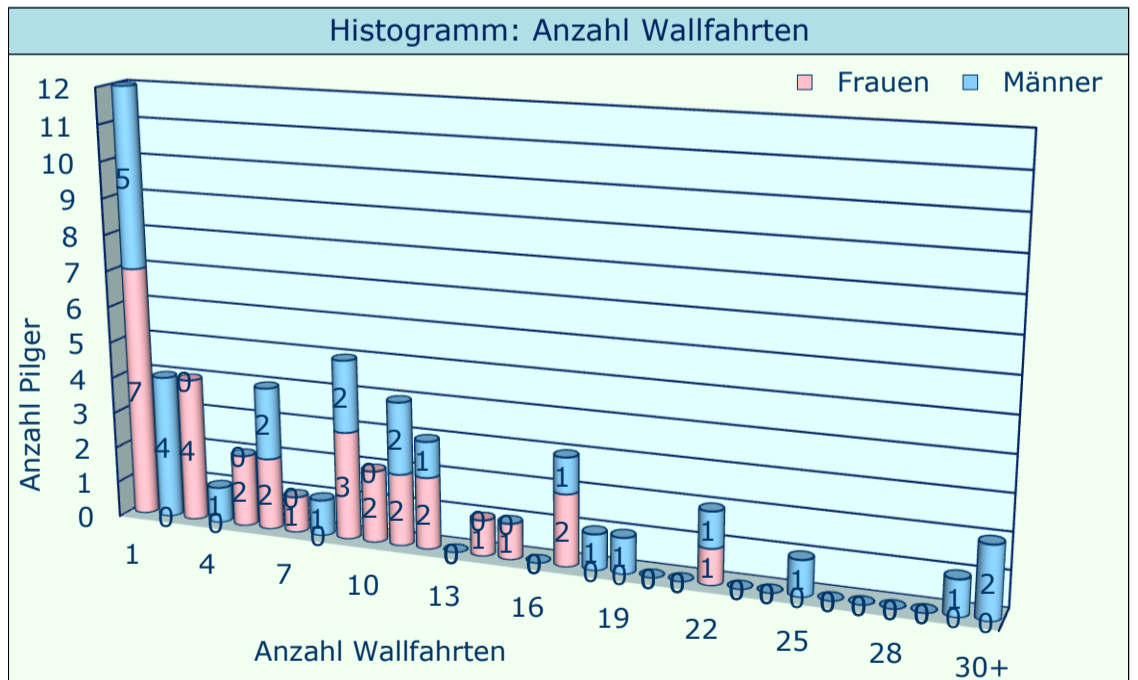

# Trierwallfahrt im Herbst 2013 - STATISTIK

Anzahl Pilger total	
insgesamt:	56 (100%)
Männer:	26 (46%)
Frauen:	30 (54%)

Anzahl Erstpilger	
insgesamt:	12 (21%)
Männer:	5
Frauen:	7

Anzahl Altpilger	
insgesamt:	44 (79%)
Männer:	21
Frauen:	23

Alter (bei Wallfahrtsbeginn)	
Durchschnitt (Median) ALLE:	60,0
" " Männer:	61,0
" " Frauen:	57,5
Älteste / Ältester:	82
Jüngste / Jüngster:	17
Ältester Mann:	82
Älteste Frau:	69
Jüngster Mann:	17
Jüngste Frau:	17

Anzahl Wallfahrten nach Trier	
Durchschnitt (Median) ALLE:	7,5
" " Männer:	8,5
" " Frauen:	6,5
bei Männern Maximum:	34
bei Frauen Maximum:	22

Anzahl Jubilare	
insgesamt:	4
10 Mal:	2
20 Mal:	-
25 Mal:	1
30 Mal:	1
35 Mal:	-
40 Mal:	-

Geburtstage während der Wallfahrt	
1. Wallfahrtstag:	-
2. Wallfahrtstag:	-
3. Wallfahrtstag:	-
4. Wallfahrtstag:	-
5. Wallfahrtstag:	-
6. Wallfahrtstag:	-
7. Wallfahrtstag:	- (Angabe nur gültig für Frühjahrswallfahrt)
8. Wallfahrtstag:	- (Angabe nur gültig für Frühjahrswallfahrt)