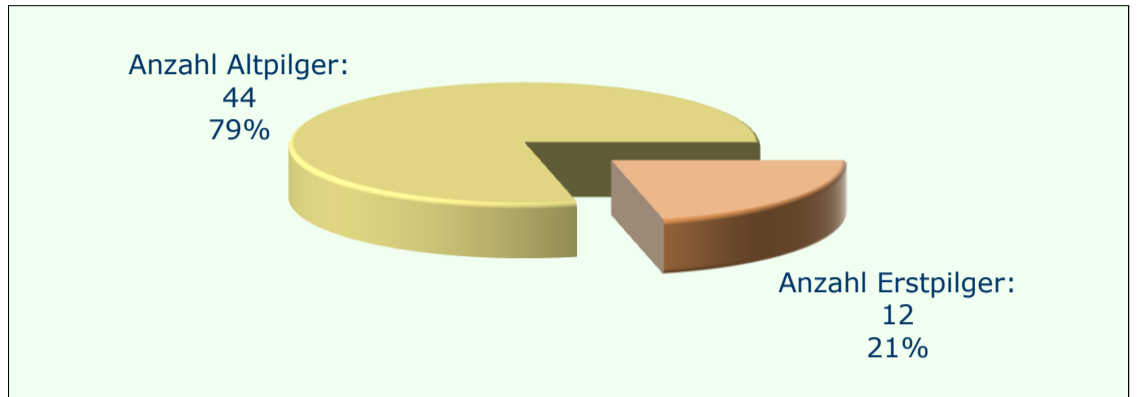

# Trierwallfahrt im Herbst 2013 - STATISTIK

Anzahl Pilger total	
insgesamt:	56 (100%)
Männer:	26 (46%)
Frauen:	30 (54%)

Anzahl Erstpilger	
insgesamt:	12 (21%)
Männer:	5
Frauen:	7

Anzahl Altpilger	
insgesamt:	44 (79%)
Männer:	21
Frauen:	23

Alter (bei Wallfahrtsbeginn)	
Durchschnitt (Median) ALLE:	60,0
" " Männer:	61,0
" " Frauen:	57,5
Älteste / Ältester:	82
Jüngste / Jüngster:	17
Ältester Mann:	82
Älteste Frau:	69
Jüngster Mann:	17
Jüngste Frau:	17