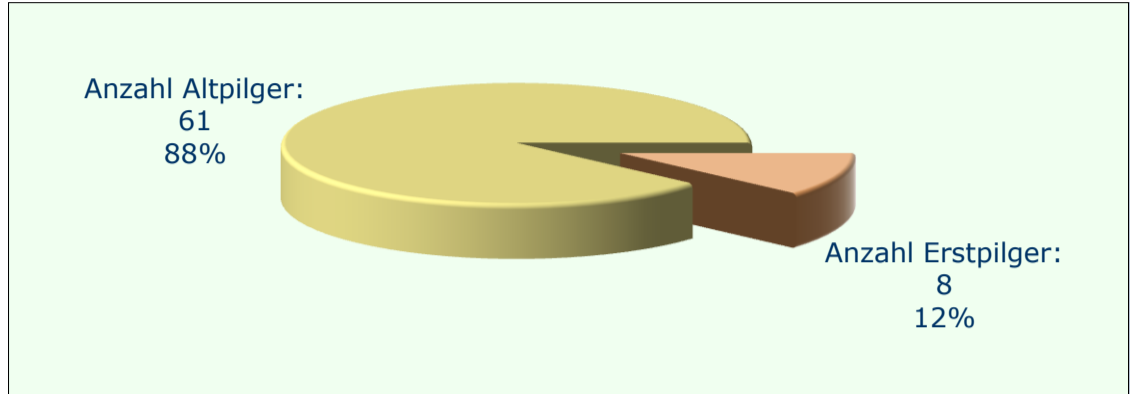

Trierwallfahrt im Herbst 2010 - STATISTIK

Anzahl Pilger total	
insgesamt:	69 (100%)
Männer:	25 (36%)
Frauen:	44 (64%)

Anzahl Erstpilger	
insgesamt:	8 (12%)
Männer:	4
Frauen:	4

Anzahl Altpilger	
insgesamt:	61 (88%)
Männer:	21
Frauen:	40

Alter (bei Wallfahrtsbeginn)	
Durchschnitt (Median) ALLE:	62,0
" " Männer:	62,0
" " Frauen:	62,0
Älteste / Ältester:	80
Jüngste / Jüngster:	16
Ältester Mann:	80
Älteste Frau:	78
Jüngster Mann:	16
Jüngste Frau:	35