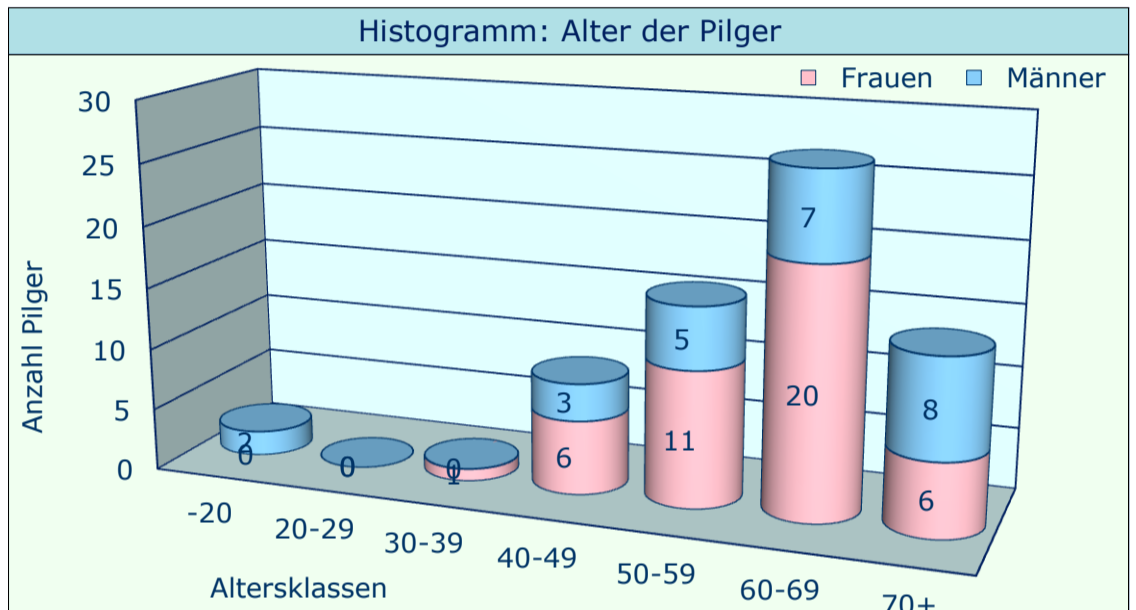

Trierwallfahrt im Herbst 2010 - STATISTIK

Anzahl Pilger total	
insgesamt:	69 (100%)
Männer:	25 (36%)
Frauen:	44 (64%)

Anzahl Erstpilger	
insgesamt:	8 (12%)
Männer:	4
Frauen:	4

Anzahl Altpilger	
insgesamt:	61 (88%)
Männer:	21
Frauen:	40

Alter (bei Wallfahrtsbeginn)	
Durchschnitt (Median) ALLE:	62,0
" " Männer:	62,0
" " Frauen:	62,0
Älteste / Ältester:	80
Jüngste / Jüngster:	16
Ältester Mann:	80
Älteste Frau:	78
Jüngster Mann:	16
Jüngste Frau:	35

Anzahl Wallfahrten nach Trier	
Durchschnitt (Median) ALLE:	8,0
" " Männer:	11,0
" " Frauen:	7,5
bei Männern Maximum:	31
bei Frauen Maximum:	21

Anzahl Jubilare	
insgesamt:	4
10 Mal:	2
20 Mal:	1
25 Mal:	-
30 Mal:	1
35 Mal:	-
40 Mal:	-