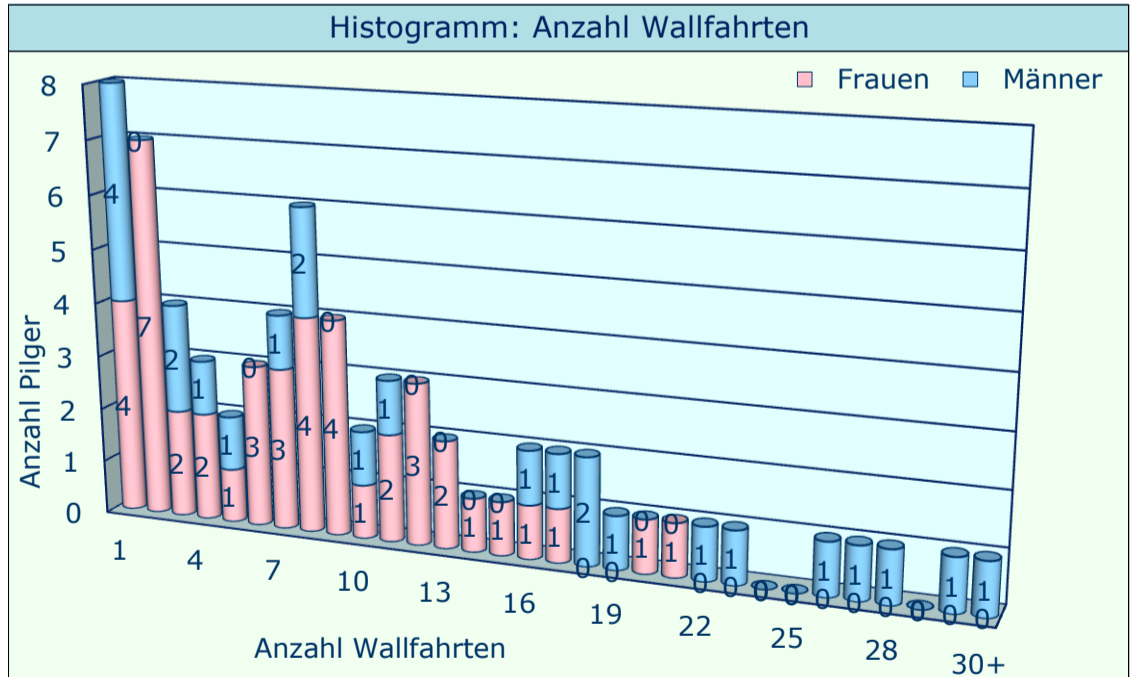

Trierwallfahrt im Herbst 2010 - STATISTIK

Anzahl Pilger total	
insgesamt:	69 (100%)
Männer:	25 (36%)
Frauen:	44 (64%)

Anzahl Erstpilger	
insgesamt:	8 (12%)
Männer:	4
Frauen:	4

Anzahl Altpilger	
insgesamt:	61 (88%)
Männer:	21
Frauen:	40

Alter (bei Wallfahrtsbeginn)	
Durchschnitt (Median) ALLE:	62,0
" " Männer:	62,0
" " Frauen:	62,0
Älteste / Ältester:	80
Jüngste / Jüngster:	16
Ältester Mann:	80
Älteste Frau:	78
Jüngster Mann:	16
Jüngste Frau:	35

Anzahl Wallfahrten nach Trier	
Durchschnitt (Median) ALLE:	8,0
" " Männer:	11,0
" " Frauen:	7,5
bei Männern Maximum:	31
bei Frauen Maximum:	21

Anzahl Jubilare	
insgesamt:	4
10 Mal:	2
20 Mal:	1
25 Mal:	-
30 Mal:	1
35 Mal:	-
40 Mal:	-