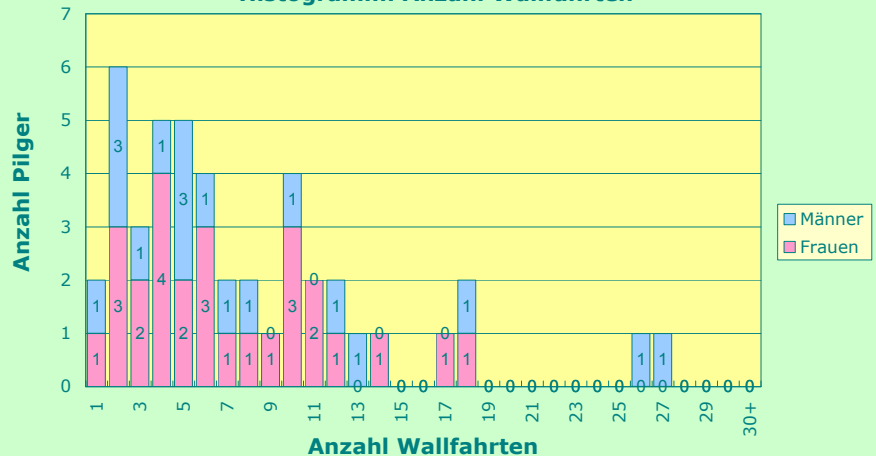

Trierwallfahrt im Herbst 2006 - STATISTIK

Anzahl Pilger total

insgesamt:	45	(100%)
Männer:	18	(40%)
Frauen:	27	(60%)

Anzahl Männer:
18
40%

Anzahl Frauen:
27
60%

Anzahl Erstpilger

insgesamt:	2	(4%)
Männer:	1	
Frauen:	1	

Anzahl Altpilger:
43
96%

Anzahl Erstpilger:
2
4%

Anzahl Altpilger

insgesamt:	43	(96%)
Männer:	17	
Frauen:	26	

Alter (bei Wallfahrtsbeginn)

Durchschnitt:	61,7	Jahre
Männer:	61,7	"
Frauen:	61,8	"
Älteste / Ältester:	75	"
Jüngste / Jüngster:	25	"
Ältester Mann:	70	"
Älteste Frau:	75	"
Jüngster Mann:	25	"
Jüngste Frau:	48	"

Histogramm: Alter der Pilger

Anzahl Wallfahrten nach Trier

Durchschnitt:	7,8
Männer:	8,7
Frauen:	7,2
Maximal bei Männern:	27
Maximal bei Frauen:	18

Histogramm: Anzahl Wallfahrten

Anzahl Jubilare

insgesamt:	4
10 Mal:	4
20 Mal:	-
25 Mal:	-
30 Mal:	-
35 Mal:	-
40 Mal:	-

Geburtstage während der Wallfahrt

1. Wallfahrtstag:	-
2. Wallfahrtstag:	-
3. Wallfahrtstag:	-
4. Wallfahrtstag:	-
5. Wallfahrtstag:	-
6. Wallfahrtstag:	-
7. Wallfahrtstag:	2 (nur bei Frühjahrswallfahrt)
8. Wallfahrtstag:	- (nur bei Frühjahrswallfahrt)