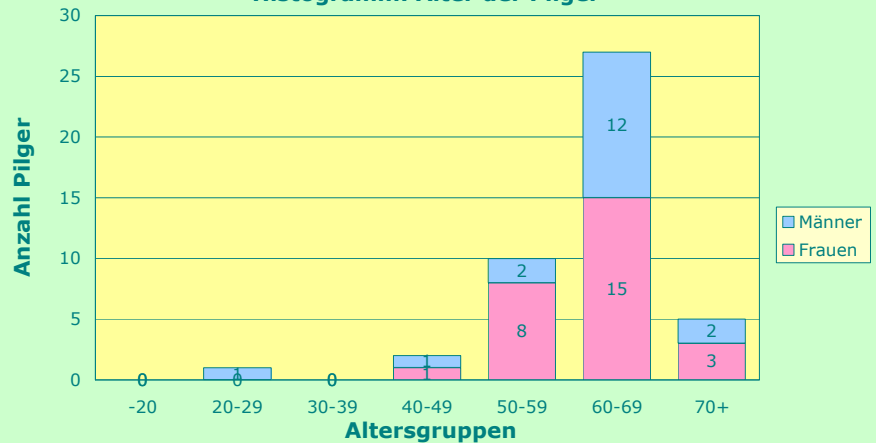

Trierwallfahrt im Herbst 2006 - STATISTIK

Anzahl Pilger total

insgesamt:	45	(100%)
Männer:	18	(40%)
Frauen:	27	(60%)

Anzahl Männer:
18
40%

Anzahl Frauen:
27
60%

Anzahl Erstpilger

insgesamt:	2	(4%)
Männer:	1	
Frauen:	1	

Anzahl Altpilger:
43
96%

Anzahl Erstpilger:
2
4%

Anzahl Altpilger

insgesamt:	43	(96%)
Männer:	17	
Frauen:	26	

Alter (bei Wallfahrtsbeginn)

Durchschnitt:	61,7	Jahre
Männer:	61,7	"
Frauen:	61,8	"
Älteste / Ältester:	75	"
Jüngste / Jüngster:	25	"
Ältester Mann:	70	"
Älteste Frau:	75	"
Jüngster Mann:	25	"
Jüngste Frau:	48	"

Histogramm: Alter der Pilger

Anzahl Wallfahrten nach Trier

Durchschnitt:	7,8
Männer:	8,7
Frauen:	7,2
Maximal bei Männern:	27
Maximal bei Frauen:	18

Histogramm: Anzahl Wallfahrten

Anzahl Jubilare

insgesamt:	4
10 Mal:	4
20 Mal:	-
25 Mal:	-
30 Mal:	-
35 Mal:	-
40 Mal:	-

Geburtstage während der Wallfahrt

1. Wallfahrtstag:	-
2. Wallfahrtstag:	-
3. Wallfahrtstag:	-
4. Wallfahrtstag:	-
5. Wallfahrtstag:	-
6. Wallfahrtstag:	-
7. Wallfahrtstag:	2 (nur bei Frühjahrswallfahrt)
8. Wallfahrtstag:	- (nur bei Frühjahrswallfahrt)