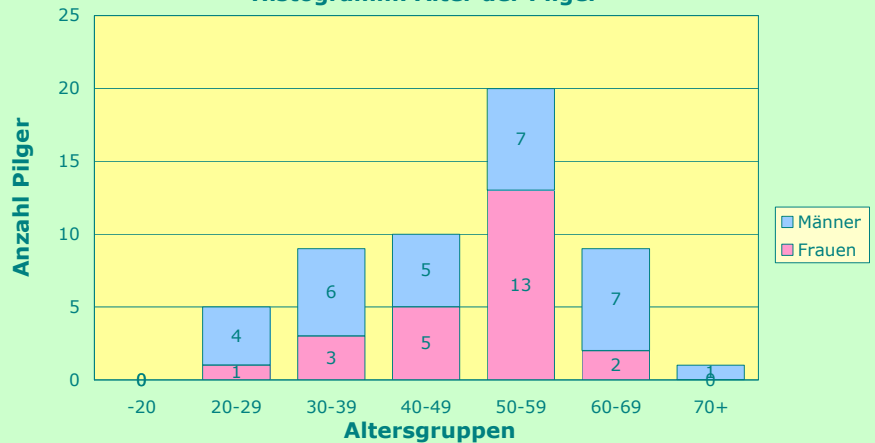

Trierwallfahrt im Frühjahr 2006 - STATISTIK

Anzahl Pilger total

insgesamt:	54	(100%)
Männer:	30	(56%)
Frauen:	24	(44%)

Anzahl Frauen:
24
44%

Anzahl Männer:
30
56%

Anzahl Erstpilger

insgesamt:	3	(6%)
Männer:	2	
Frauen:	1	

Anzahl Altpilger:
51
94%

Anzahl Erstpilger:
3
6%

Anzahl Altpilger

insgesamt:	51	(94%)
Männer:	28	
Frauen:	23	

Alter (bei Wallfahrtsbeginn)

Durchschnitt:	49,0	Jahre
Männer:	48,8	"
Frauen:	49,2	"
Älteste / Ältester:	72	"
Jüngste / Jüngster:	26	"
Ältester Mann:	72	"
Älteste Frau:	66	"
Jüngster Mann:	26	"
Jüngste Frau:	27	"

Histogramm: Alter der Pilger

Anzahl Wallfahrten nach Trier

Durchschnitt:	10,4
Männer:	12,2
Frauen:	8,2
Maximal bei Männern:	35
Maximal bei Frauen:	20

Histogramm: Anzahl Wallfahrten

Anzahl Jubilare

insgesamt:	5
10 Mal:	2
20 Mal:	2
25 Mal:	-
30 Mal:	-
35 Mal:	1
40 Mal:	-

Geburtstage während der Wallfahrt

1. Wallfahrtstag:	-
2. Wallfahrtstag:	1
3. Wallfahrtstag:	-
4. Wallfahrtstag:	-
5. Wallfahrtstag:	-
6. Wallfahrtstag:	-
7. Wallfahrtstag:	- (nur bei Frühjahrswallfahrt)
8. Wallfahrtstag:	- (nur bei Frühjahrswallfahrt)