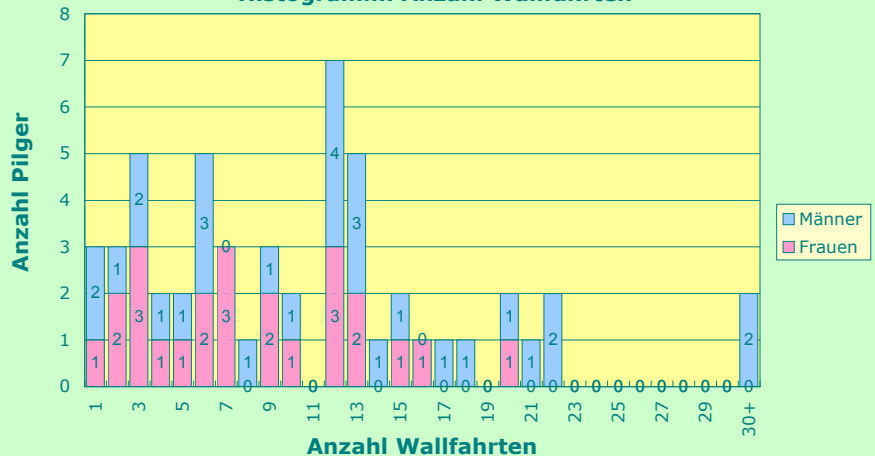

Trierwallfahrt im Frühjahr 2006 - STATISTIK

Anzahl Pilger total

insgesamt:	54	(100%)
Männer:	30	(56%)
Frauen:	24	(44%)

Anzahl Frauen:
24
44%

Anzahl Männer:
30
56%

Anzahl Erstpilger

insgesamt:	3	(6%)
Männer:	2	
Frauen:	1	

Anzahl Altpilger:
51
94%

Anzahl Erstpilger:
3
6%

Anzahl Altpilger

insgesamt:	51	(94%)
Männer:	28	
Frauen:	23	

Alter (bei Wallfahrtsbeginn)

Durchschnitt:	49,0	Jahre
Männer:	48,8	"
Frauen:	49,2	"
Älteste / Ältester:	72	"
Jüngste / Jüngster:	26	"
Ältester Mann:	72	"
Älteste Frau:	66	"
Jüngster Mann:	26	"
Jüngste Frau:	27	"

Histogramm: Alter der Pilger

Anzahl Wallfahrten nach Trier

Durchschnitt:	10,4
Männer:	12,2
Frauen:	8,2
Maximal bei Männern:	35
Maximal bei Frauen:	20

Histogramm: Anzahl Wallfahrten

Anzahl Jubilare

insgesamt:	5
10 Mal:	2
20 Mal:	2
25 Mal:	-
30 Mal:	-
35 Mal:	1
40 Mal:	-

Geburtstage während der Wallfahrt

1. Wallfahrtstag:	-
2. Wallfahrtstag:	1
3. Wallfahrtstag:	-
4. Wallfahrtstag:	-
5. Wallfahrtstag:	-
6. Wallfahrtstag:	-
7. Wallfahrtstag:	- (nur bei Frühjahrswallfahrt)
8. Wallfahrtstag:	- (nur bei Frühjahrswallfahrt)